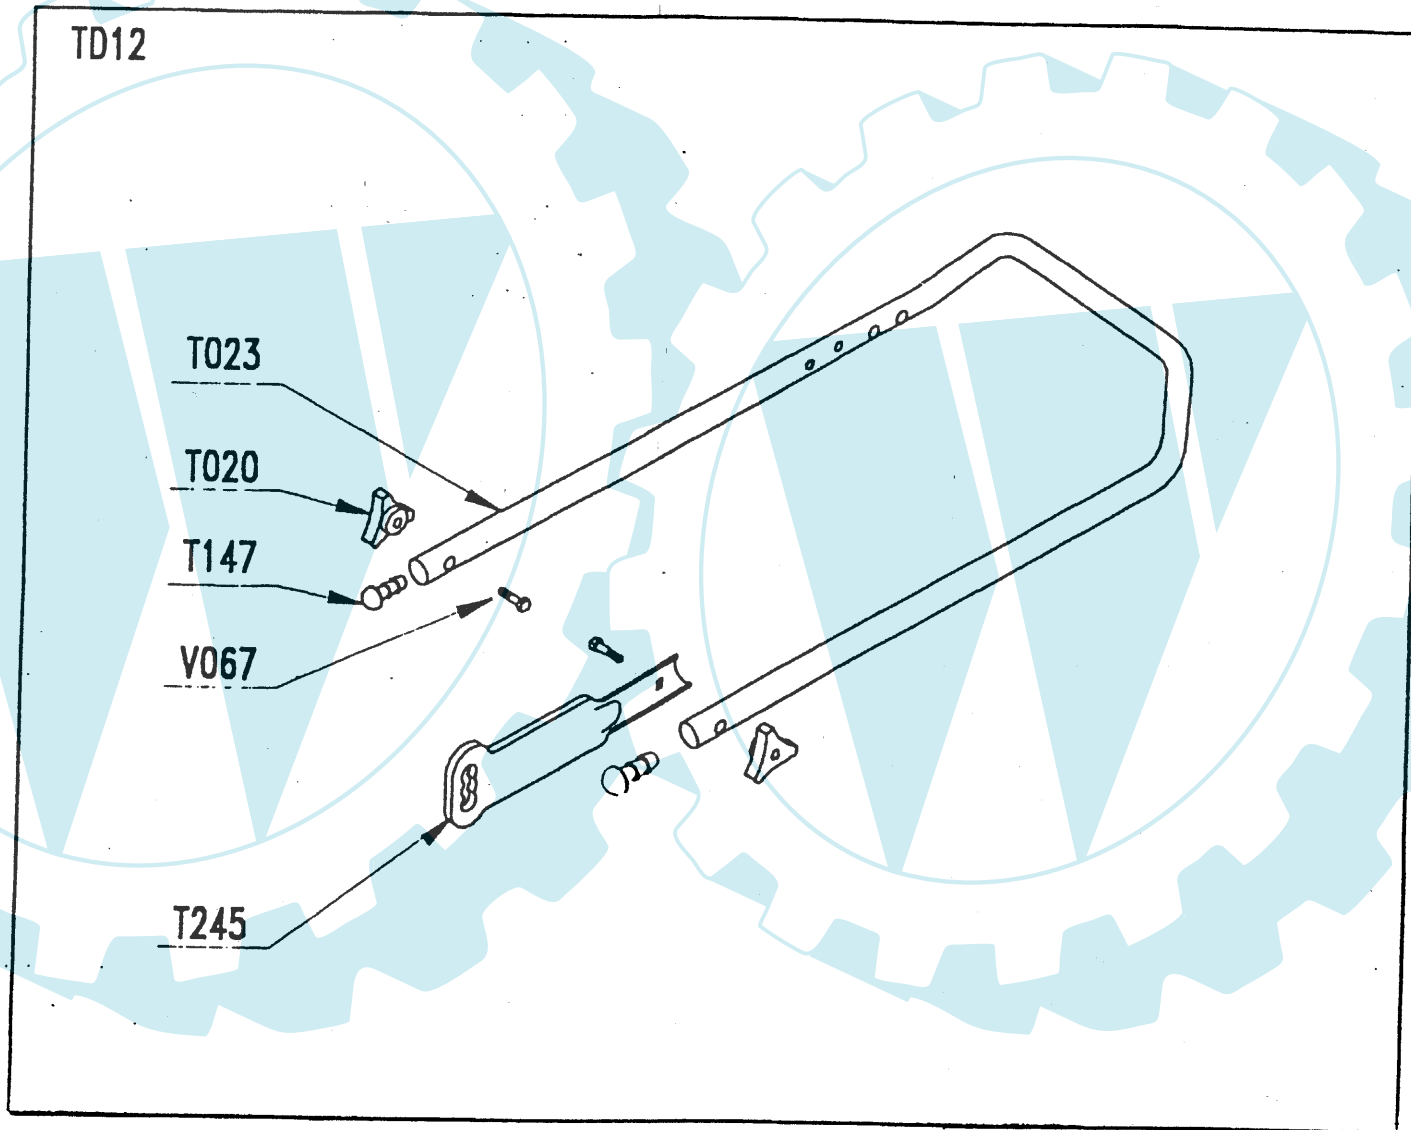

NOTICE TECHNIQUE PARTS MANUAL TECHNISCHE TESCHREIBUNG TECHNISCHE GEGEVENS

TONDEUSE / *LAWNMOWER* / *RASENMAHER* / *GAZONMAAIER*

MARQUE / *MARKE* / *MARKE* / *MERK* : FLORASELF
MODELE / *TYPE* / *TYP* : HB 5553 BLR

REF.ARTICLE / *PART NUMBER* / *TYP Nr* : 00025263

MOTEUR / *ENGINE* / *MOTOR* : BRIGGS & STRATTON
MODELE / *TYPE* / *TYP* : QUANTUM 55

Largeur de coupe / *Cutting width* /
Schnittbreite / *Maaibreedte* : 53 CM

26

REPERES CODE

E012	90892078
E014	90100044
E015	90315001
E018	90805503
E019	90805504
E021	90105406
R005	90800035
R006	90105058
R007	90807501
R012	90100067
R013	90100068
R020	90892018
R027	90892058
R029	90807507
R036	91322037
R038	062300
T000	00100359
T002	M4961
T003	070600/V
T004	90892046
T005	90803090
T006	M4331
T007	90803044
T008	90803042
T009	90892044
T012B	90892404
T018	90892695
T020	90892066
T020A	90892600
T022	90892467
T023	90892628
T025	92100156
T026	90892469
T027	90892704
T028	071214/NF
T030	90892507/N
T031	90892700/N
T033	90892706
T034	90892705
T036	90892407
T037	100215/0
T038	90892534/N
T056	M5938/J1
T062	EFT00088
T064	M5565
T066	060220/0
T067	90808011/N
T073	M5559
T080	90803030
T081	90808005/Z

REPERES CODE

T082	90803039
T083	90892453
T085	90803036
T086	90803098
T087	EFT00080
T088	EFT00082
T089	90805067
T092	070624/1
T094	90892349
T099	100840/8
T101	90808010/N
T102	M4223
T103	90808013/N
T104	100214/0
T117	070630/0
T142	M1867
T145	080626/N
T147	90800013
T154	M5562
T155	M4780
T158	070220/0
T160	90892559/N
T161	90892558/N
T240	90892651/J
T241	90892650/J
T245	90892538/N
T246	90892701/N
T247	90892702/N
V001	90105047
V022	90105072
V025	90105065
V026	90105059
V028	90105005
V056	100216/0
V067	90800004
V083	90105115
V085	90105109
V089	90805113
V091	90805112
V112	90805502
V115	90805045
X002	90892026
X005	90105096
X008	90803035
X024	97047309