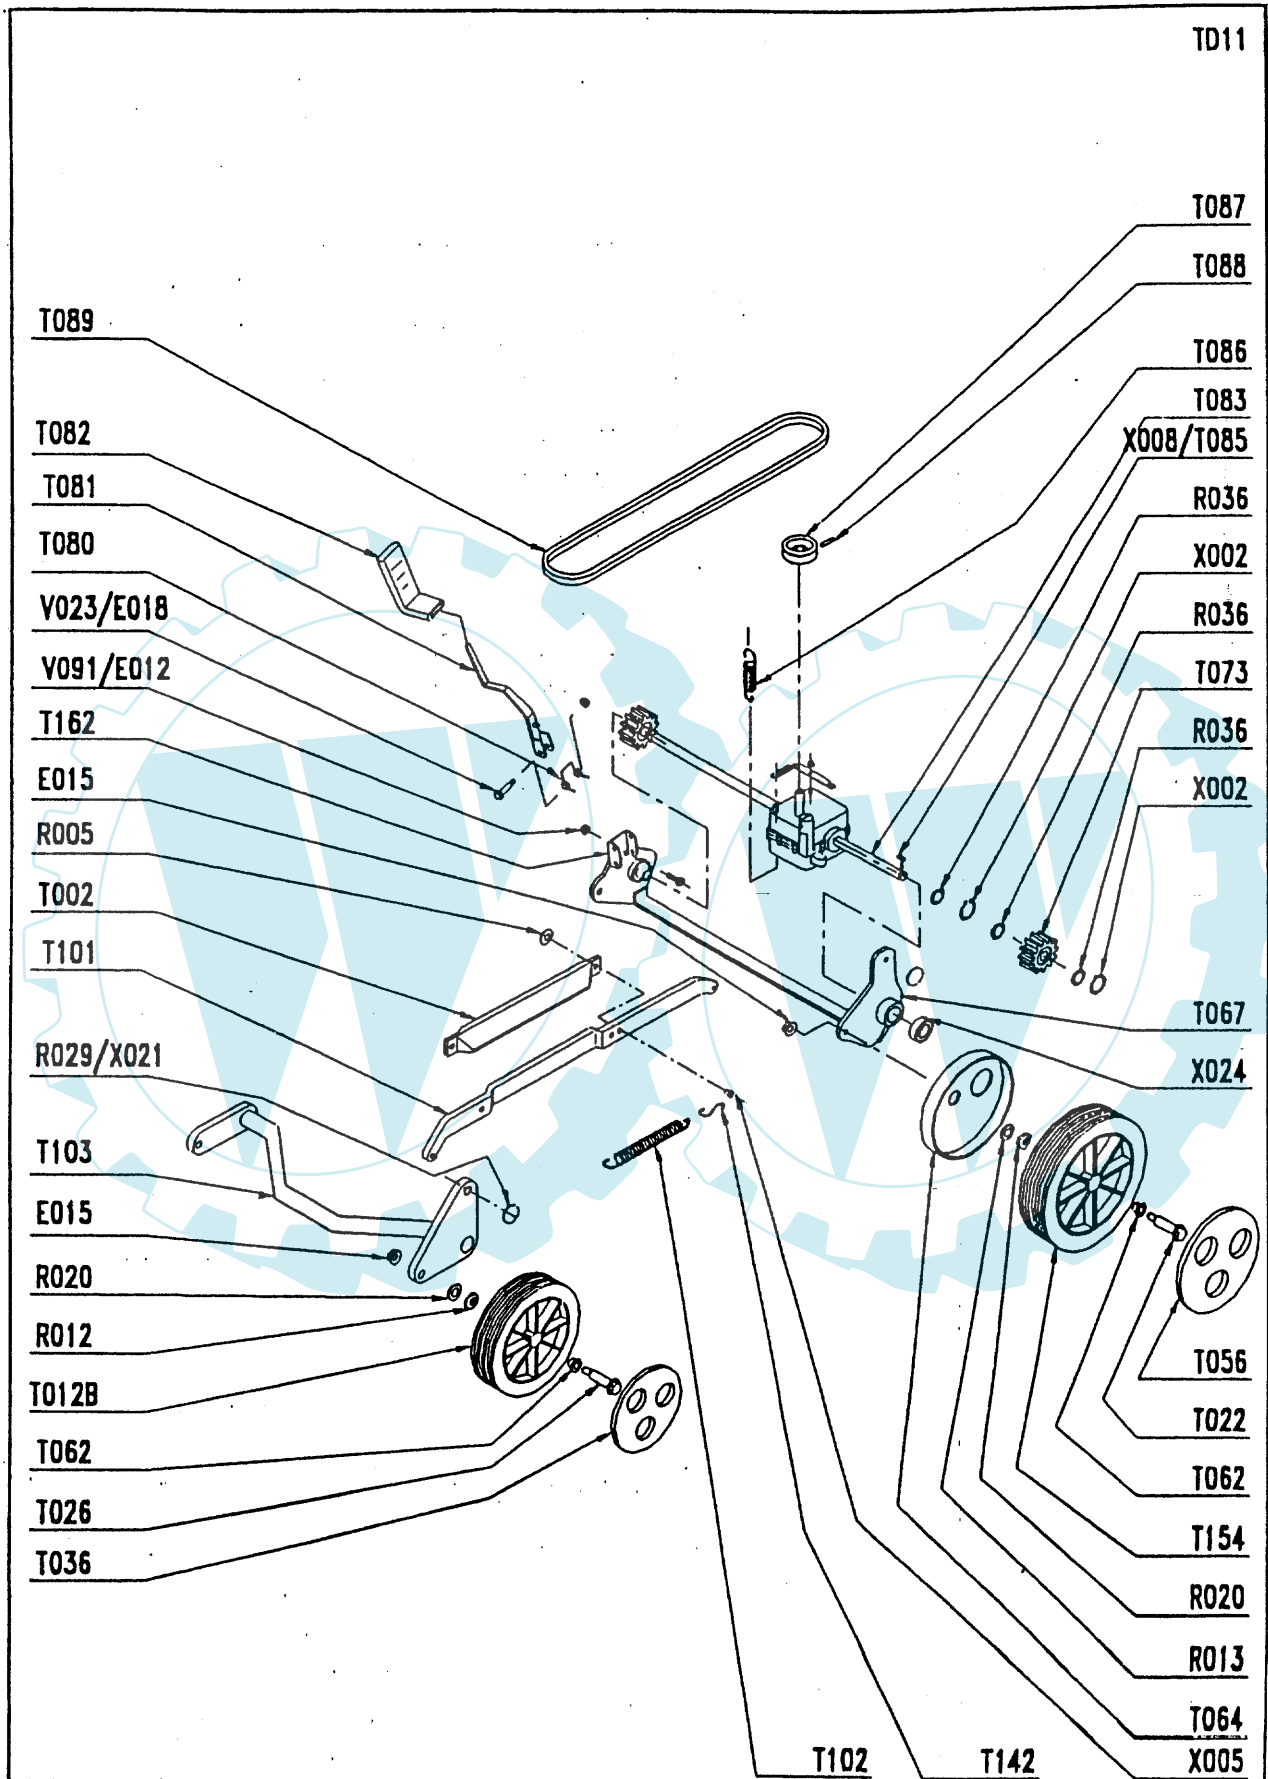

NOTICE TECHNIQUE PARTS MANUAL TECHNISCHE TESCHREIBUNG TECHNISCHE GEGEVENS

TONDEUSE / *LAWNMOWER* / *RASENMAHER* / *GAZONMAAIER*

MARQUE / *MARKE* / *MARKE* / *MERK* : FLORASELF
MODELE / *TYPE* / *TYP* : HB 5553 BLR

REF.ARTICLE / *PART NUMBER* / *TYP Nr* : 00025263

MOTEUR / *ENGINE* / *MOTOR* : BRIGGS & STRATTON
MODELE / *TYPE* / *TYP* : QUANTUM 55

Largeur de coupe / *Cutting width* /
Schnittbreite / *Maaibreedte* : 53 CM

26

REPERES CODE

E012	90892078
E014	90100044
E015	90315001
E018	90805503
E019	90805504
E021	90105406
R005	90800035
R006	90105058
R007	90807501
R012	90100067
R013	90100068
R020	90892018
R027	90892058
R029	90807507
R036	91322037
R038	062300
T000	00100359
T002	M4961
T003	070600/V
T004	90892046
T005	90803090
T006	M4331
T007	90803044
T008	90803042
T009	90892044
T012B	90892404
T018	90892695
T020	90892066
T020A	90892600
T022	90892467
T023	90892628
T025	92100156
T026	90892469
T027	90892704
T028	071214/NF
T030	90892507/N
T031	90892700/N
T033	90892706
T034	90892705
T036	90892407
T037	100215/0
T038	90892534/N
T056	M5938/J1
T062	EFT00088
T064	M5565
T066	060220/0
T067	90808011/N
T073	M5559
T080	90803030
T081	90808005/Z

REPERES CODE

T082	90803039
T083	90892453
T085	90803036
T086	90803098
T087	EFT00080
T088	EFT00082
T089	90805067
T092	070624/1
T094	90892349
T099	100840/8
T101	90808010/N
T102	M4223
T103	90808013/N
T104	100214/0
T117	070630/0
T142	M1867
T145	080626/N
T147	90800013
T154	M5562
T155	M4780
T158	070220/0
T160	90892559/N
T161	90892558/N
T240	90892651/J
T241	90892650/J
T245	90892538/N
T246	90892701/N
T247	90892702/N
V001	90105047
V022	90105072
V025	90105065
V026	90105059
V028	90105005
V056	100216/0
V067	90800004
V083	90105115
V085	90105109
V089	90805113
V091	90805112
V112	90805502
V115	90805045
X002	90892026
X005	90105096
X008	90803035
X024	97047309