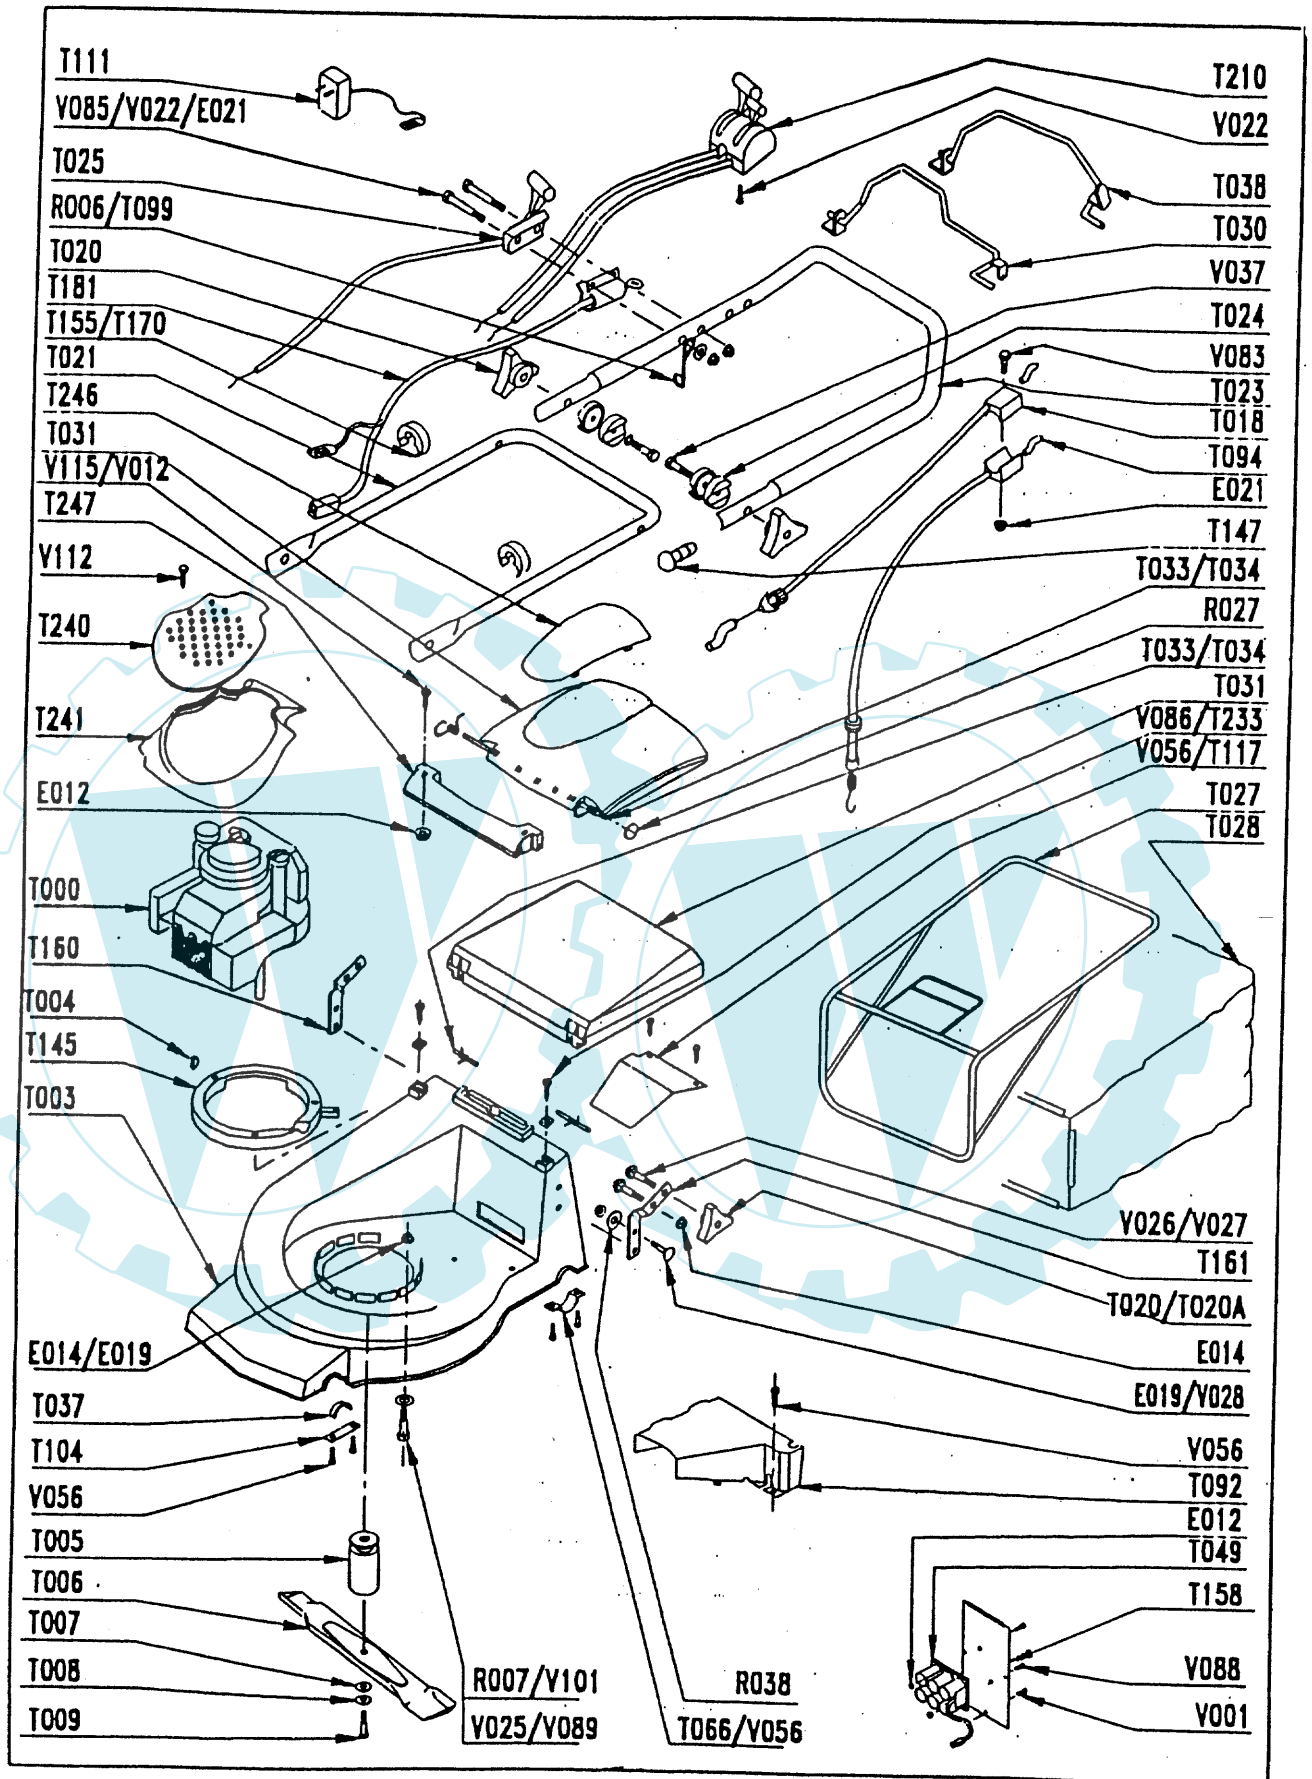

NOTICE TECHNIQUE PARTS MANUAL TECHNISCHE TESCHREIBUNG TECHNISCHE GEGEVENS

TONDEUSE / *LAWNMOWER* / *RASENMAHER* / *GAZONMAAIER*

MARQUE / *MARKE* / *MARKE* / *MERK* : FLORASELF
MODELE / *TYPE* / *TYP* : HB 5553 BLR

REF.ARTICLE / *PART NUMBER* / *TYP Nr* : 00025263

MOTEUR / *ENGINE* / *MOTOR* : BRIGGS & STRATTON
MODELE / *TYPE* / *TYP* : QUANTUM 55

Largeur de coupe / *Cutting width* /
Schnittbreite / *Maaibreedte* : 53 CM

26

REPERES CODE

E012	90892078
E014	90100044
E015	90315001
E018	90805503
E019	90805504
E021	90105406
R005	90800035
R006	90105058
R007	90807501
R012	90100067
R013	90100068
R020	90892018
R027	90892058
R029	90807507
R036	91322037
R038	062300
T000	00100359
T002	M4961
T003	070600/V
T004	90892046
T005	90803090
T006	M4331
T007	90803044
T008	90803042
T009	90892044
T012B	90892404
T018	90892695
T020	90892066
T020A	90892600
T022	90892467
T023	90892628
T025	92100156
T026	90892469
T027	90892704
T028	071214/NF
T030	90892507/N
T031	90892700/N
T033	90892706
T034	90892705
T036	90892407
T037	100215/0
T038	90892534/N
T056	M5938/J1
T062	EFT00088
T064	M5565
T066	060220/0
T067	90808011/N
T073	M5559
T080	90803030
T081	90808005/Z

REPERES CODE

T082	90803039
T083	90892453
T085	90803036
T086	90803098
T087	EFT00080
T088	EFT00082
T089	90805067
T092	070624/1
T094	90892349
T099	100840/8
T101	90808010/N
T102	M4223
T103	90808013/N
T104	100214/0
T117	070630/0
T142	M1867
T145	080626/N
T147	90800013
T154	M5562
T155	M4780
T158	070220/0
T160	90892559/N
T161	90892558/N
T240	90892651/J
T241	90892650/J
T245	90892538/N
T246	90892701/N
T247	90892702/N
V001	90105047
V022	90105072
V025	90105065
V026	90105059
V028	90105005
V056	100216/0
V067	90800004
V083	90105115
V085	90105109
V089	90805113
V091	90805112
V112	90805502
V115	90805045
X002	90892026
X005	90105096
X008	90803035
X024	97047309